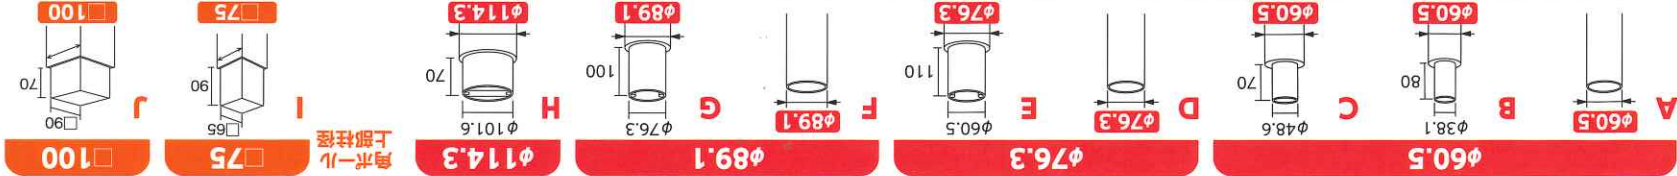

測って

丸ポールの  
上部柱径

# KAELUMINA

<カエルミナ>

お手軽・リーススタイルなLEDリニューアールが可能。  
灯具部と安定器を交換するだけで

選んで

□...昼白色(500K) [Ra70]    ■...電球色(300K) [Ra85]    ●...電球色(300K) [Ra80]

明るさ相当 灯具 燈部 器具+電源ユニット 希望小売価格 (税別) 全光束 電力 消費 (ワット) 適合 ポール

水銀灯相当	LED相当	灯具	燈部	器具+電源ユニット	希望小売価格 (税別)	全光束	電力	消費 (ワット)	適合
水銀灯 400形	LED 400形	XY7790LE9	XY7791LE9	XY7792LE9	XY7793LE9	10595 lm	9015 lm	9110 lm	10595 lm
水銀灯 300形	LED 300形	XY7670LE9	XY7671LE9	XY7672LE9	XY7673LE9	4860 lm	5360 lm	5360 lm	4860 lm
水銀灯 250形	LED 250形	XYG2029NLE9	XYG2029NLE9	XYG2029NLE9	XYG2029NLE9	18030 lm	21190 lm	21190 lm	18030 lm
水銀灯 200形	LED 200形	XYG2027NLE9	XYG2027NLE9	XYG2027NLE9	XYG2027NLE9	8370 lm	9720 lm	9720 lm	8370 lm
水銀灯 100形	LED 100形	XY7570LE9	XY7571LE9	XY7572LE9	XY7573LE9	1850 lm	1890 lm	1850 lm	1850 lm