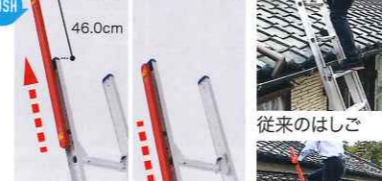

RYZ1.0-21
 ●天板高さ:1.91~2.22m
 ●はしご時長さ:3.99~4.63m
 ●質量:10.8kg
 ●本体価格:¥42,000

18,800円 大特価!
 税込価格:20,680円

脚立専用タイプ※はしごにはなりません

RYZ1.0-24
 ●天板高さ:2.21~2.52m
 ●質量:11.9kg
 ●本体価格:¥48,000

22,800円 大特価!
 税込価格:25,080円

RYZ1.0-27
 ●天板高さ:2.51~2.82m
 ●質量:13.1kg
 ●本体価格:¥55,000

25,800円 大特価!
 税込価格:28,380円

RYZ1.0-30
 ●天板高さ:2.82~3.13m
 ●質量:15.3kg
 ●本体価格:¥70,000

29,800円 大特価!
 税込価格:32,780円

はしごの正面から 乗り降りできる新型はしご

LT2 最大使用質量 **100kg**

手がかり棒付き2連はしご

手がかり棒
 安全に屋根へ乗り移ることが
 できる安定感抜群の
 スライド式手がかり棒