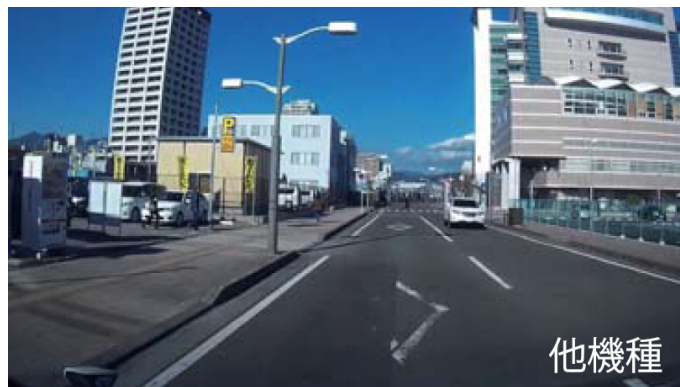

(税抜)

福岡電材株式会社

住所：福岡県福岡市博多区石城町1-15

TEL：092-281-1267 FAX：092-281-1269

小型サイズなのに広範囲に撮れる

超小型のコンパクトボディに、超広角の156°レンズを採用し広い視野の映像を記録できます。

昼夜問わずクッキリ録画 逆光に強いHDR技術

HDR技術で、逆光やトンネル、街灯など明暗差の大きなシーンでの撮影においても、白飛びや黒つぶれを抑え映像をキレイに見やすく補正します。