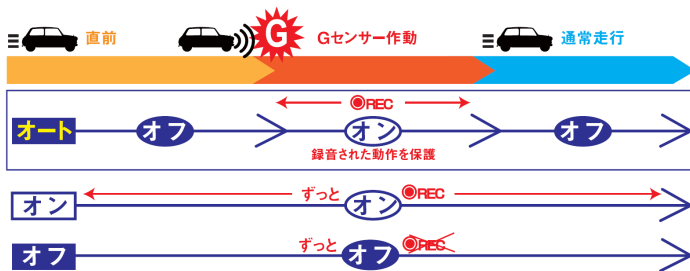

Owltech
OWL-DR04-BK

いつでもクッキリ録画
超広角156°レンズ採用で広範囲撮影

昼夜問わず
キレイに撮影

プライバシー
オート録音

シガーソケットに
繋ぐだけでOK!
軽量・小型
コンパクトボディ

超広角撮影が可能

オート音声録音機能搭載!

ドライブレコーダー

通常時：音声オフでプライバシー保護

車内の会話や音楽が動画投稿の際に他人に聞かれない
会話を気にすることなく、風景動画が撮れます。

事故時：音声オンで証拠が残る

事故の際のクラクションやブレーキ音を自動録音
当て逃げをされた際にナンバーを音声メモとして利用

サンプル動画はこちら!

9月限定特別価格!!

通常販売価格11,250円(税抜)のところ

10,000円

Gセンサー搭載

事故の衝撃を検出して自動で映像を保存し、上書き出来ないようにしっかり保護します。万が一の際でも大事な映像をしっかり守ります。

1920×1080 フルHD録画

1920×1080でのフルHD録画に対応しています。細やかな動きもフルHDなので映像がなめらかできれいに撮影できます。

無操作時のオート録画機能

設定／再生などの画面が一定時間以上になると、自動で録画開始。

LED信号機対応

信号機の点滅周波数とドライブレコーダーの撮影周波数が一致することで起こる「信号消滅問題」を独自の技術で改善。日本中どこでも安心して撮影できます。ただし、明るい場所では信号機が点滅して撮影される場合があります。