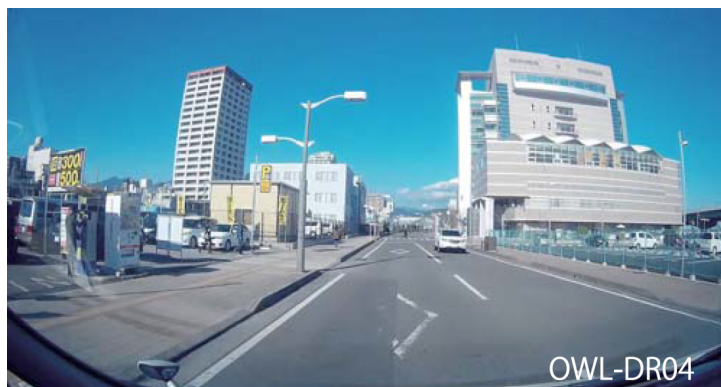

小型サイズなのに広範囲に撮れる

超小型のコンパクトボディに、超広角の156°レンズを採用し広い視野の映像を記録できます。